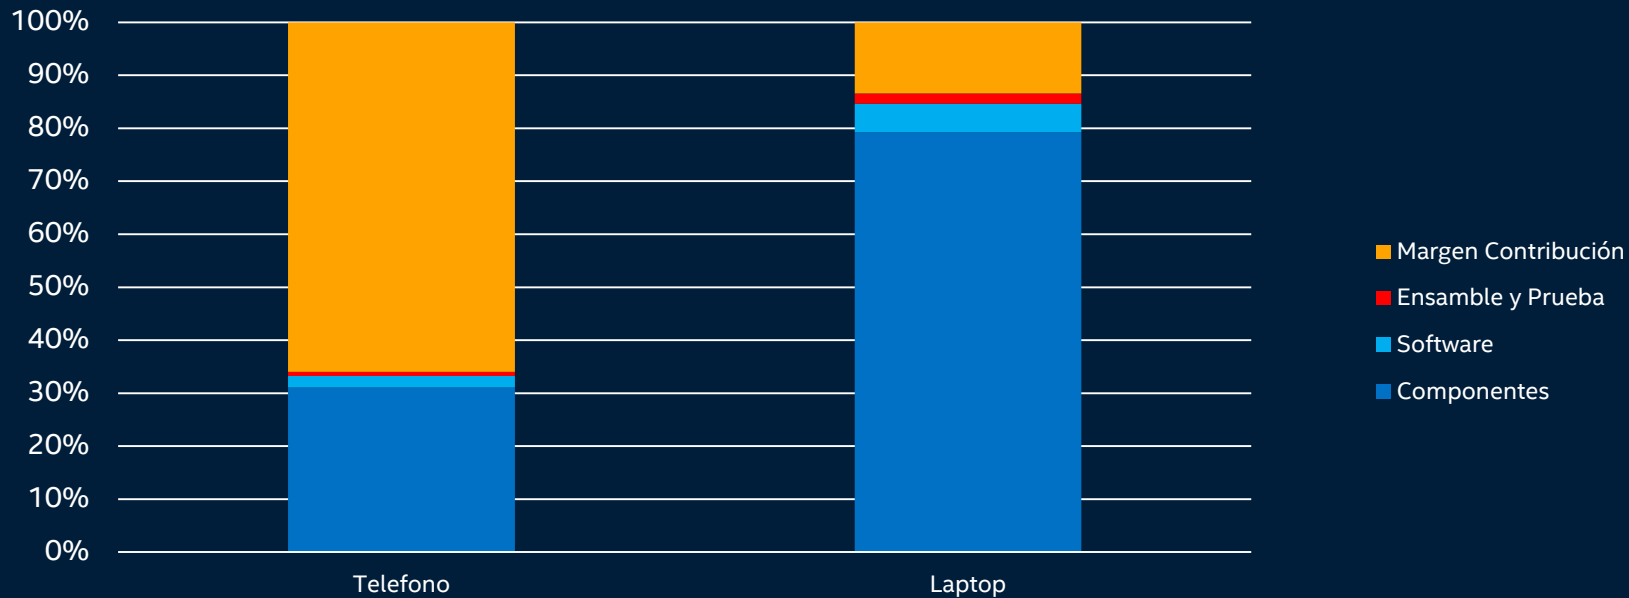

Valor Agregado